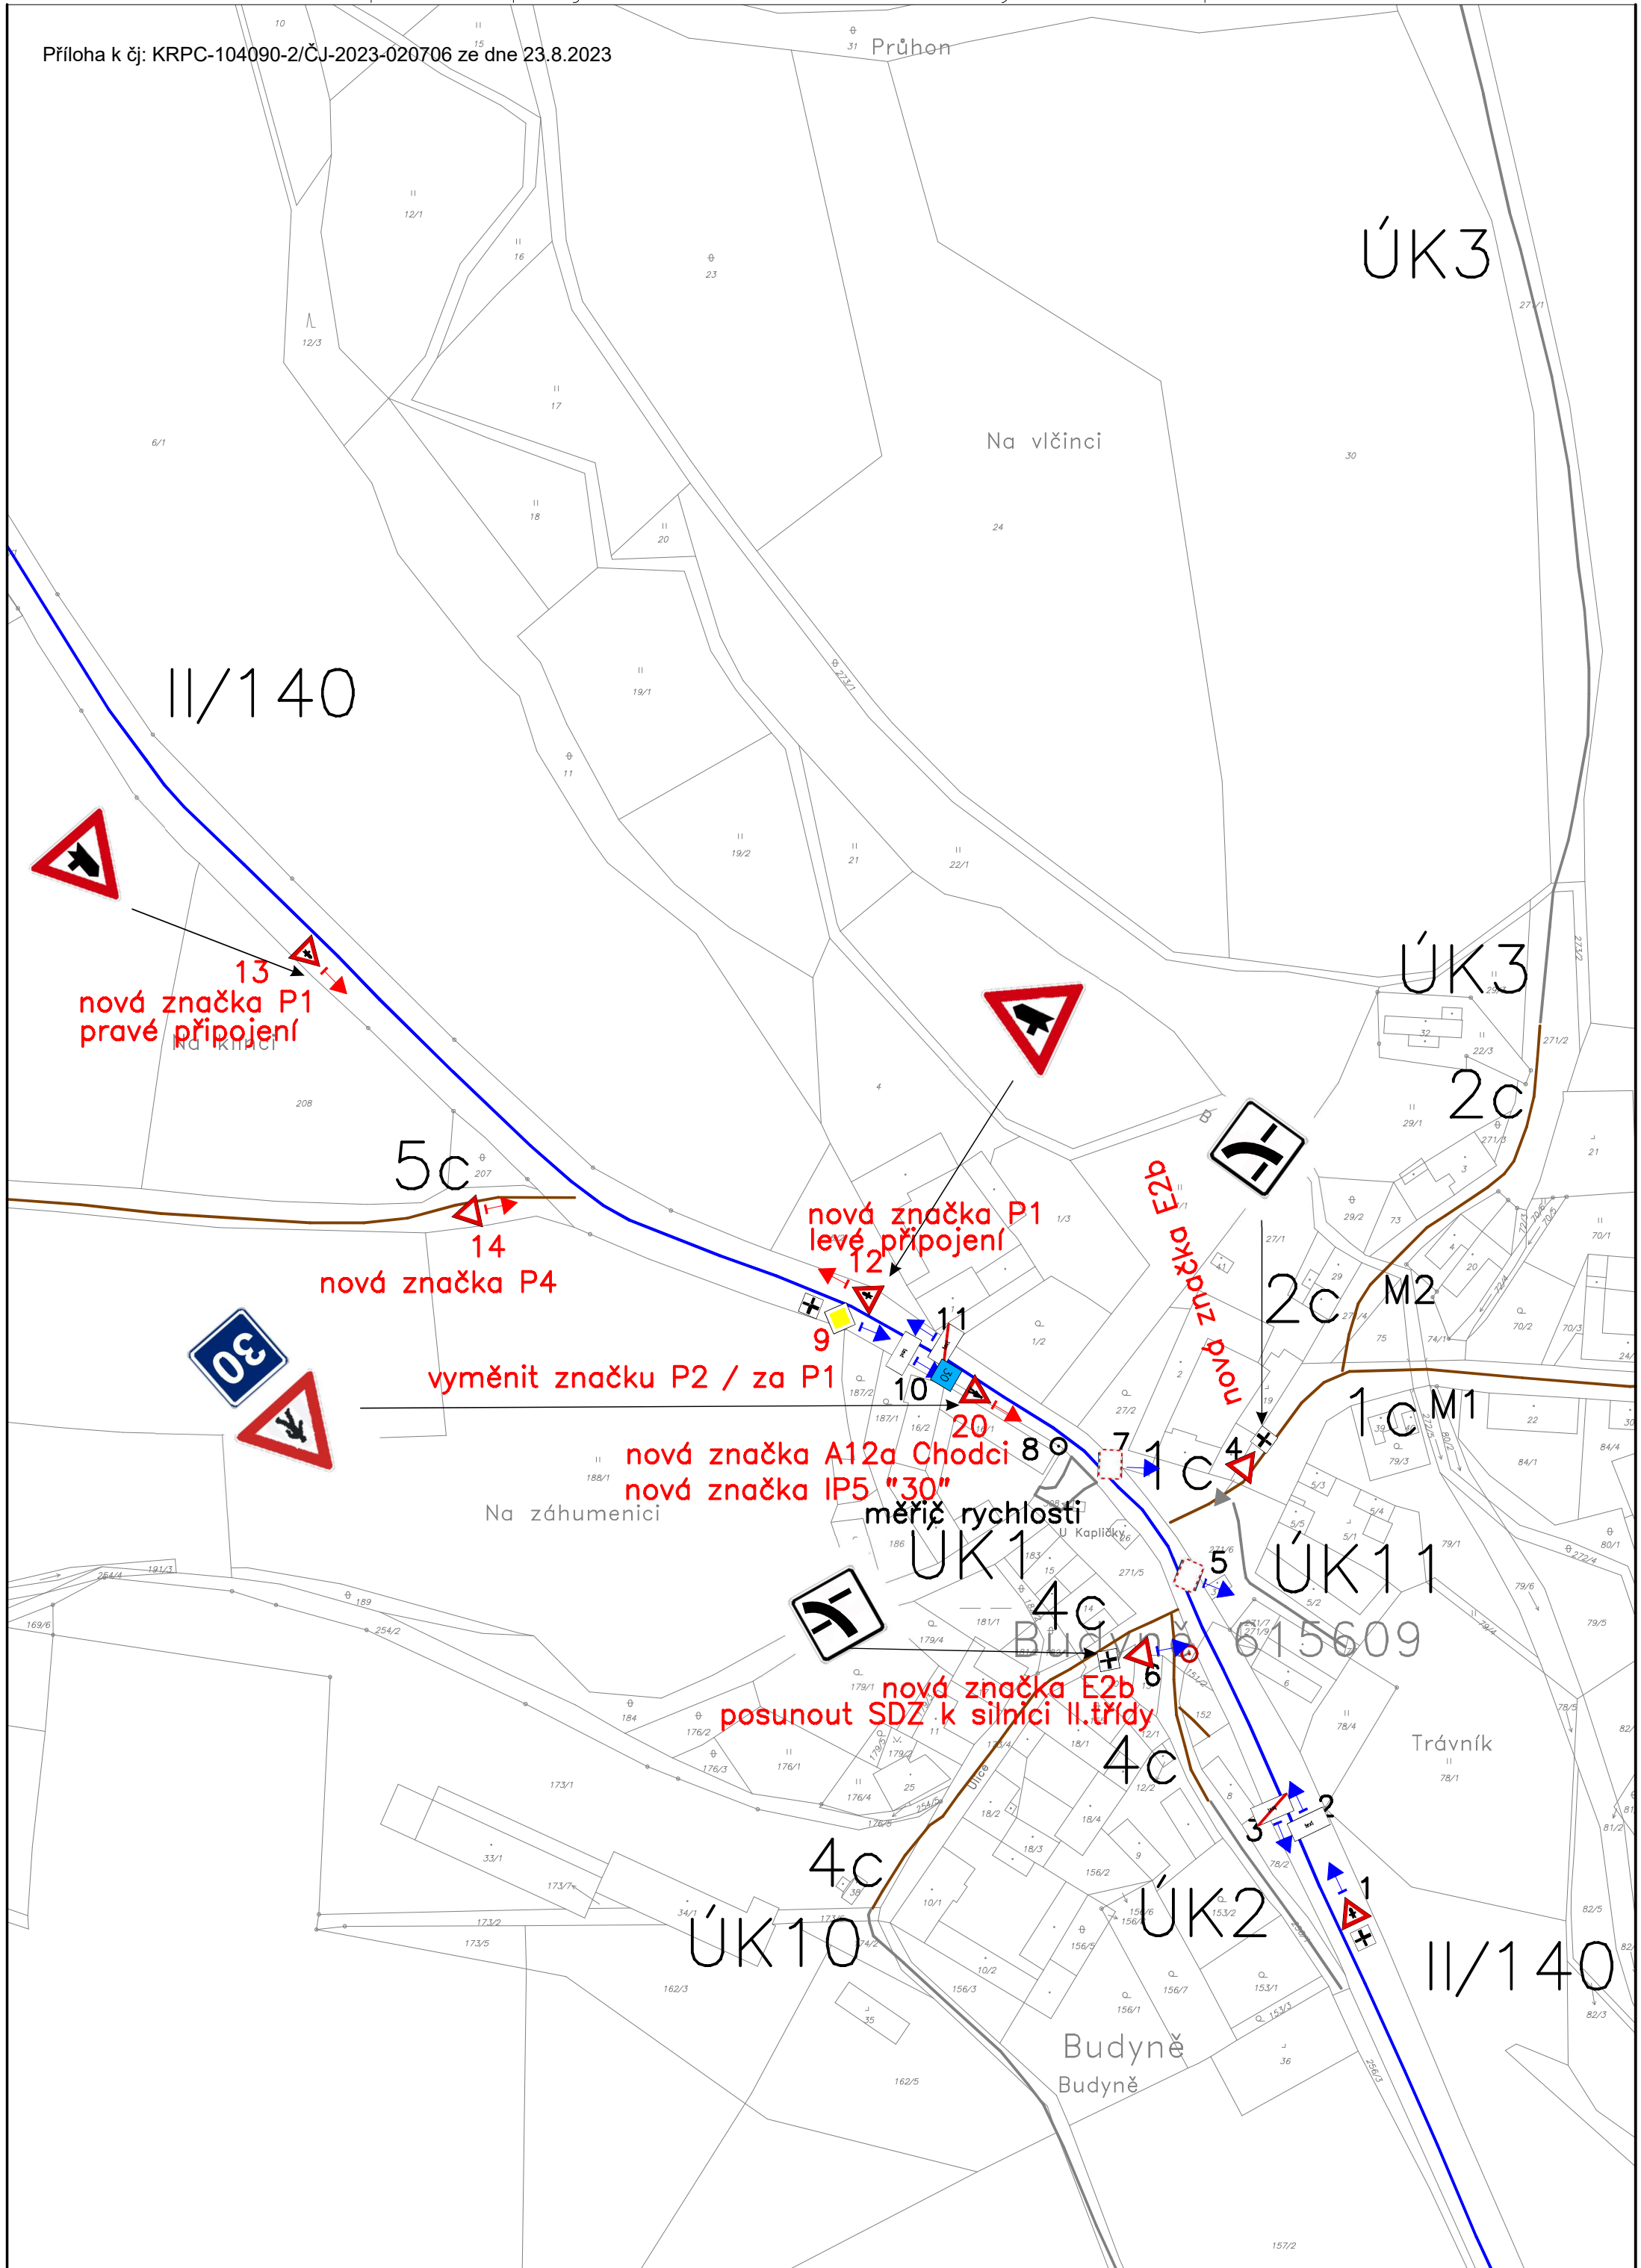

# Pasport a projekt SDZ – Obec Budyně – mapy – klad listů

Příloha k čj: KRPC-104090-2/ČJ-2023-020706 ze dne 23.8.2023

Pasport a projekt SDZ – Obec Budyně – mapa č. 1

Příloha k čj: KRPC-104090-2/ČJ-2023-020706 ze dne 23.8.2023

Příloha k čj: KRPC-104090-2/ČJ-2023-020706 ze dne 23.8.2023

Budyně  
Budyně

ÚK10

3c ÚK9

ÚK

ÚK10

rybníka  
160/1

Vítovský rybník  
159

Bílý potok

Na vrších

U kříže

6c

6c

II/140

ÚK8

Široká