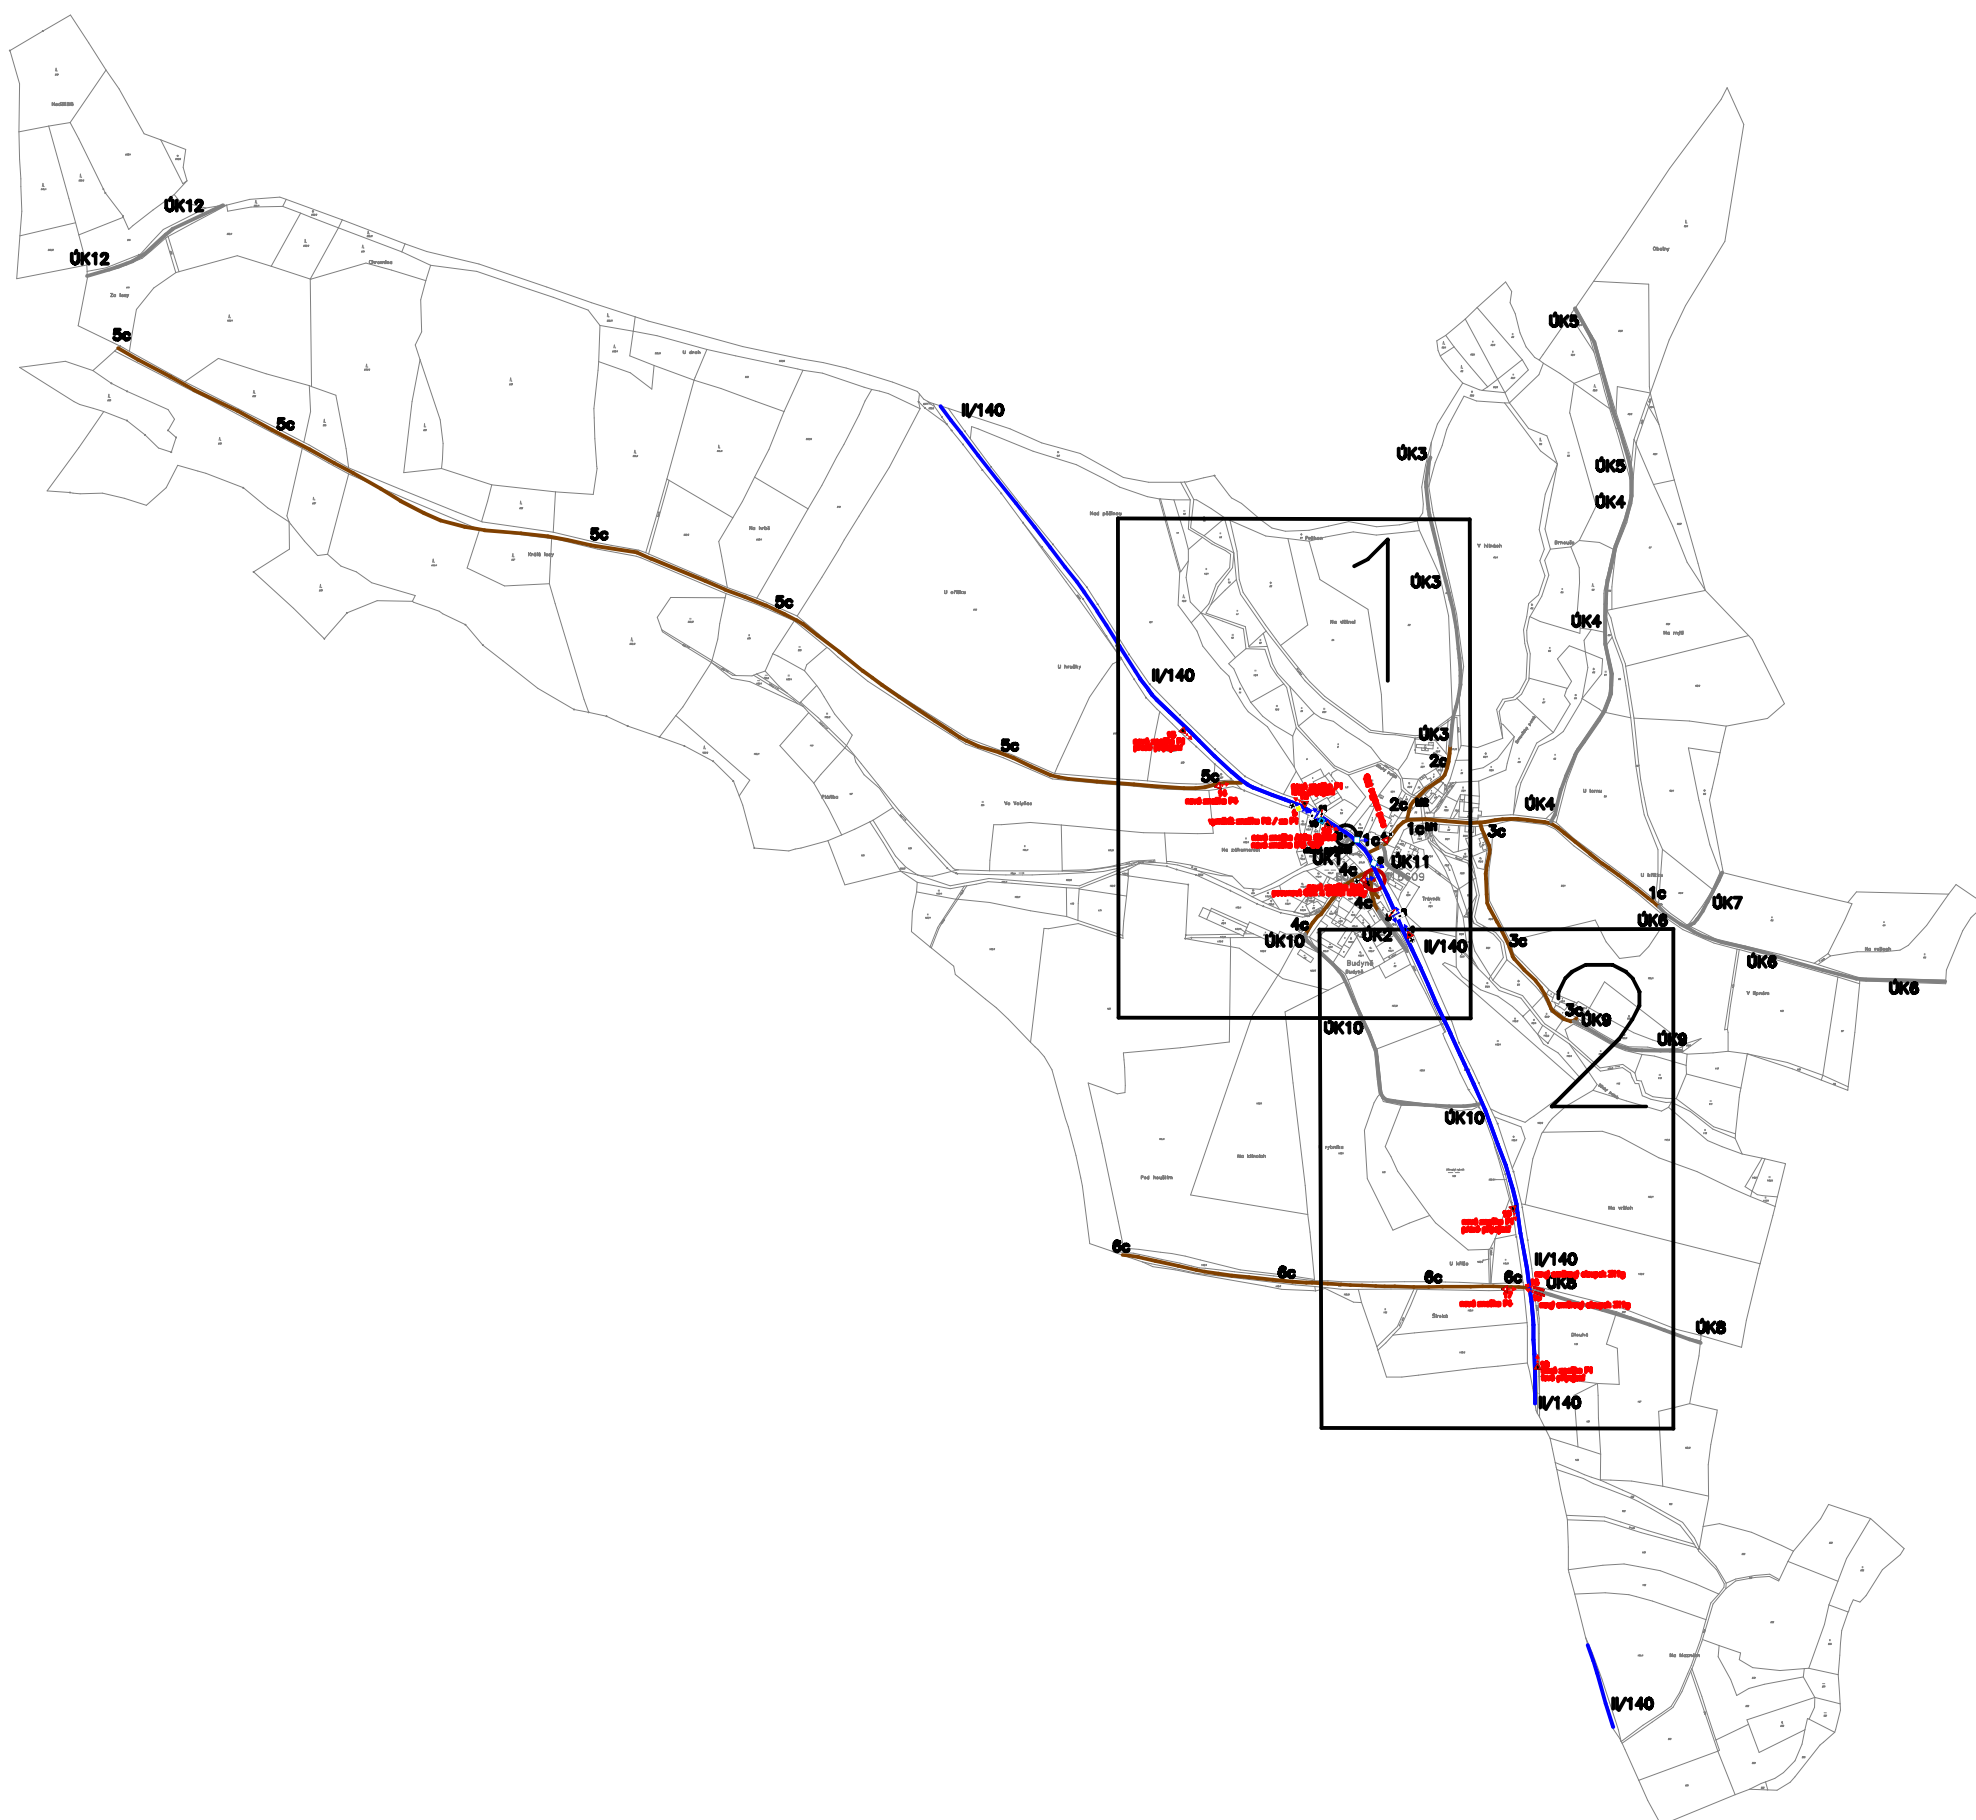

# Pasport a projekt SDZ – Obec Budyně – mapy – klad listů

Příloha k čj: KRPC-104090-2/ČJ-2023-020706 ze dne 23.8.2023

Pasport a projekt SDZ – Obec Budyně – mapa č. 1

Příloha k čj: KRPC-104090-2/ČJ-2023-020706 ze dne 23.8.2023

Příloha k čj: KRPC-104090-2/ČJ-2023-020706 ze dne 23.8.2023

Budyně  
Budyně

ÚK10

3c ÚK9

ÚK

ÚK10

rybníka  
160/1

Vítovský rybník  
159

Bílý potok

Na vrších

U kříže

6c

6c

II/140

ÚK8

Široká

Dlouhá

II/140