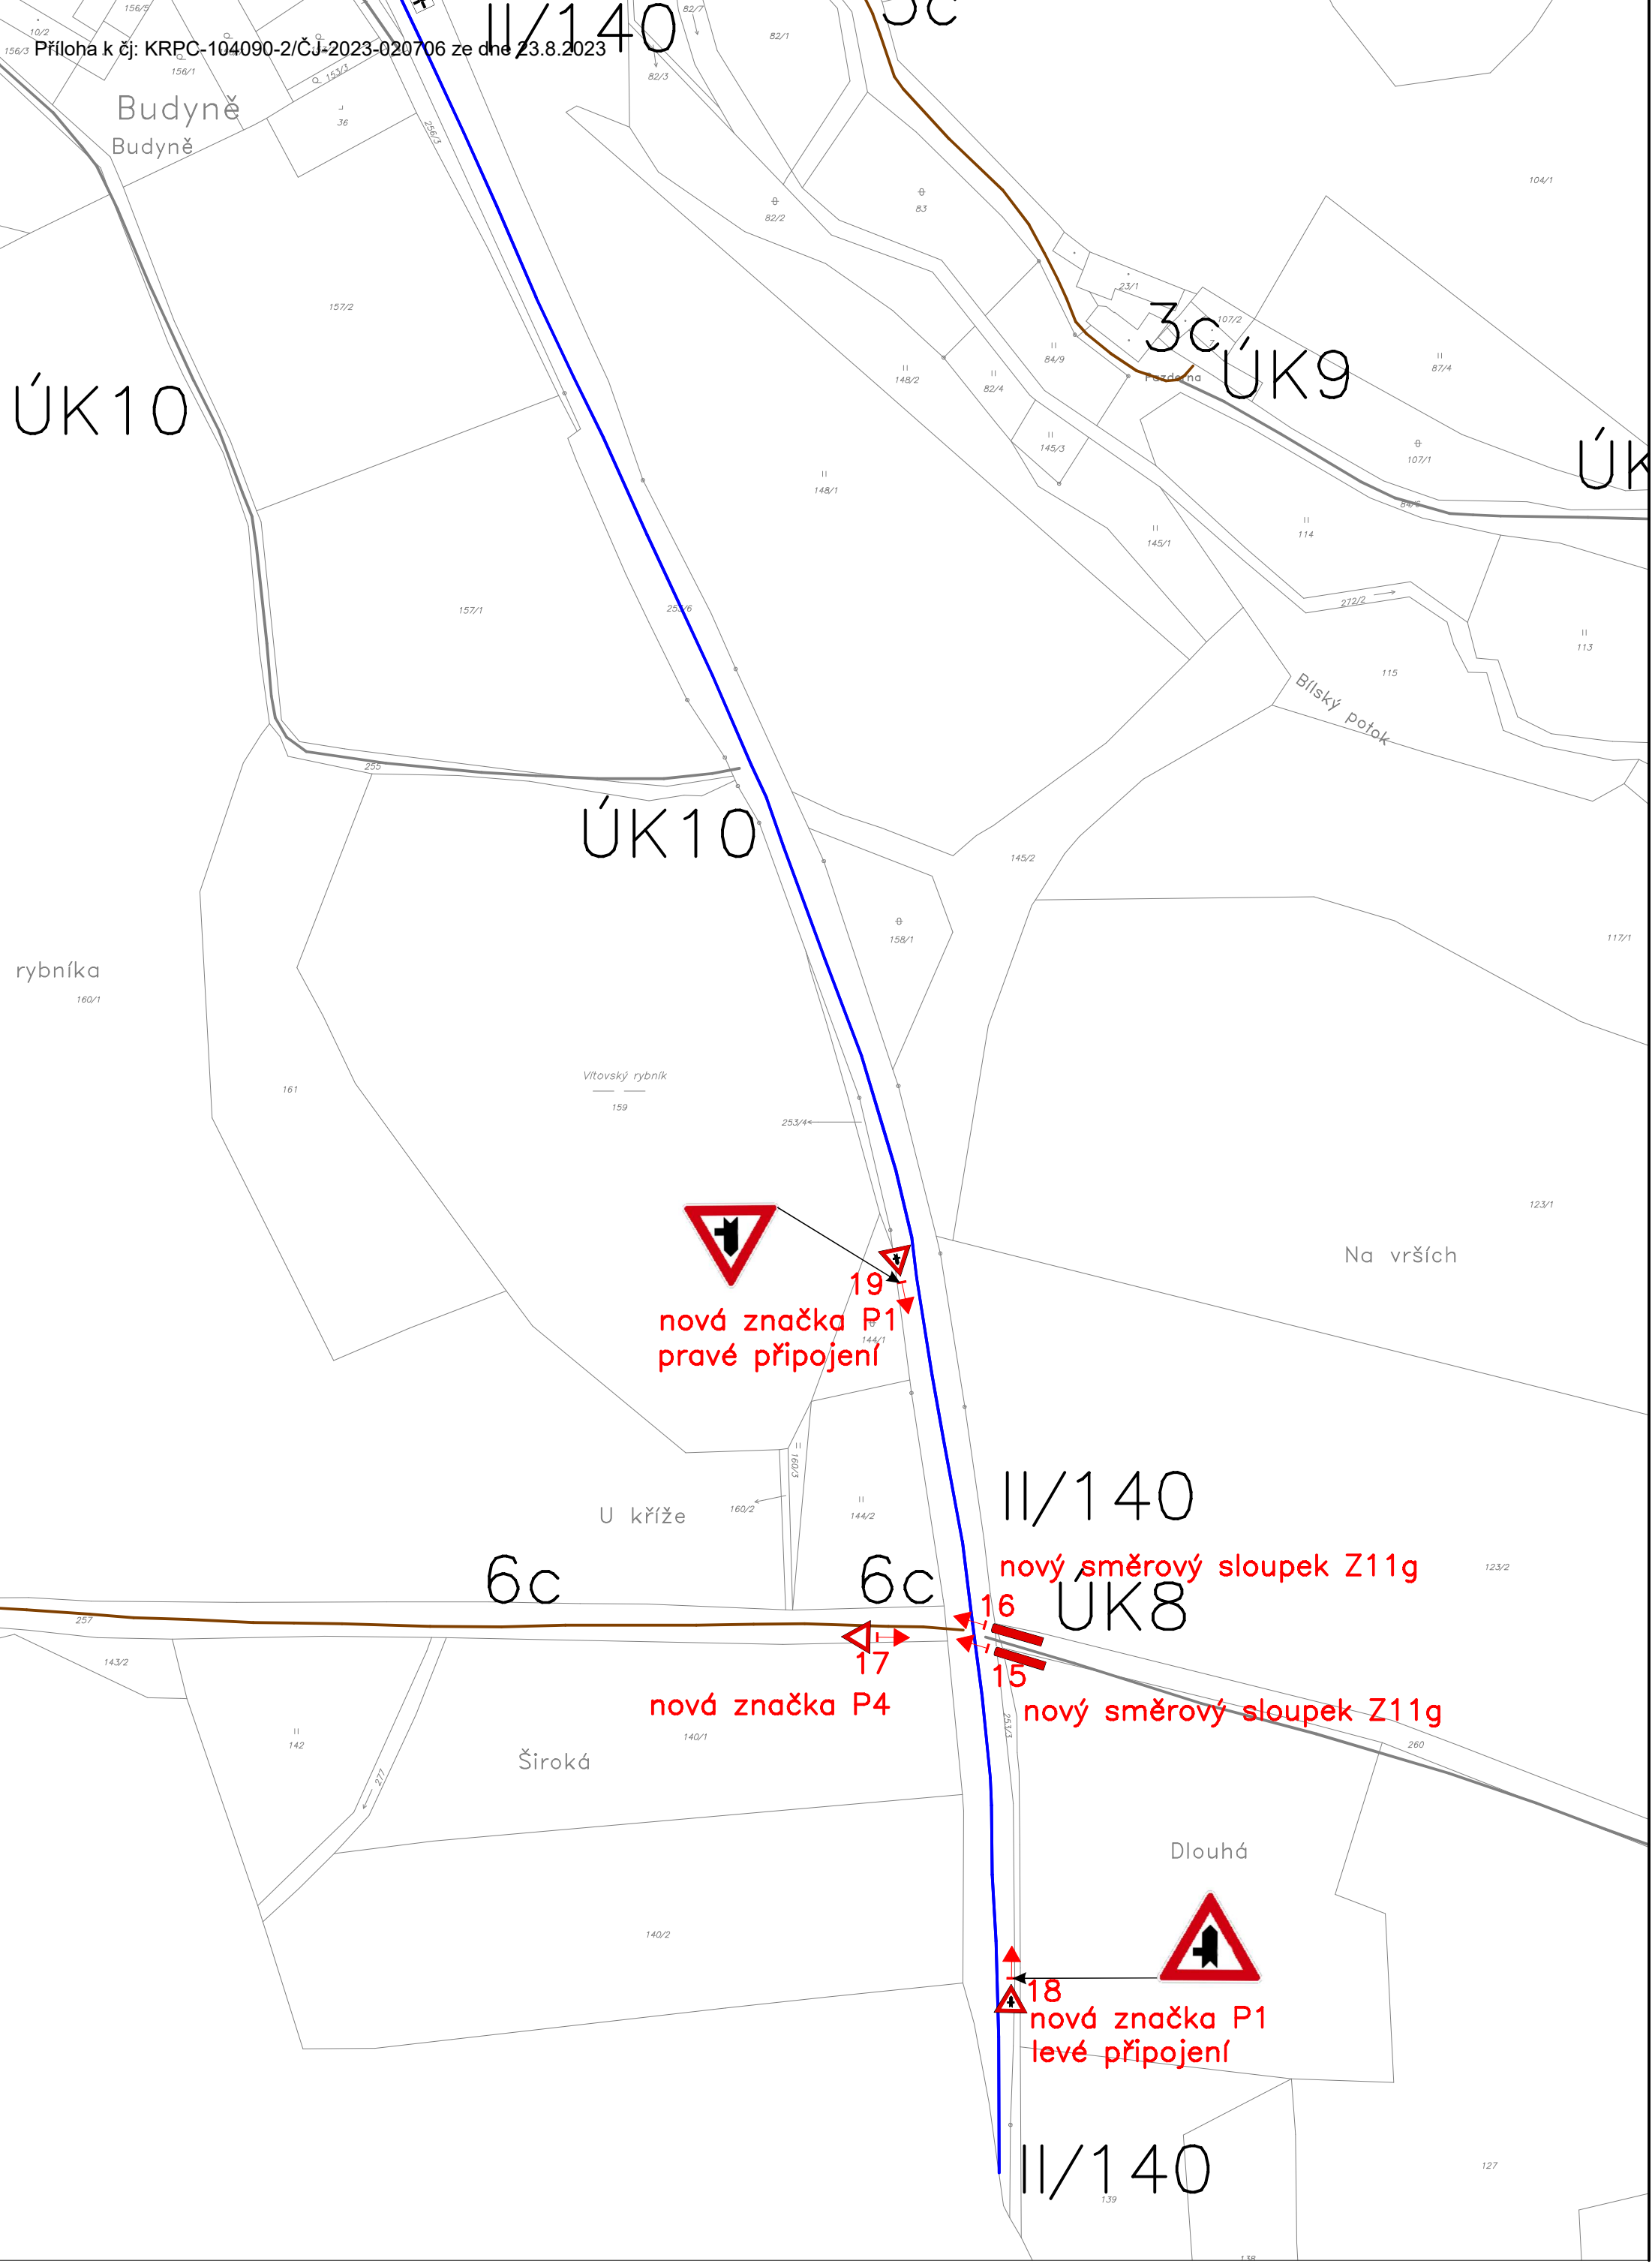

# Pasport a projekt SDZ – Obec Budyně – mapy – klad listů

Příloha k čj: KRPC-104090-2/ČJ-2023-020706 ze dne 23.8.2023

Pasport a projekt SDZ – Obec Budyně – mapa č. 1

Příloha k čj: KRPC-104090-2/ČJ-2023-020706 ze dne 23.8.2023

Příloha k čj: KRPC-104090-2/ČJ-2023-020706 ze dne 23.8.2023

Budyně  
Budyně

ÚK10

3c ÚK9

ÚK

ÚK10

rybníka  
160/1

Vítovský rybník  
159

Bílý potok

Na vrších

U kříže

6c

6c

II/140

ÚK8

Široká